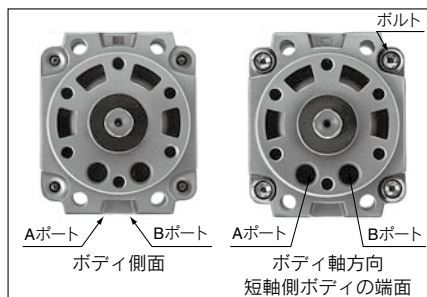

ATEX指令

ロータリアクチュエータ／ベーンタイプ

55-CRB1 Series

サイズ：50, 63, 80, 100

CE II 2G Ex h IIC T5..T4 Gb

型式表示方法

標準形

55 - CRB1 B W 80 - 90 S -

ATEXカテゴリ-2

取付支持形式

B	基本形
L	フート形

サイズ

50
63
80
100

ポートねじの種類

無記号	Rc
-XF	G
-XN	NPT

軸形式

W	両軸(長軸キー&四面取り)
---	---------------

接続ポート位置

無記号	ボディ側面
E	ボディ軸方向

揺動角度

区分	記号	シングルベーン	ダブルベーン
標準	90	90°	90°
	180	180°	—
	270	270°	—
準標準	100	100°	100°
	190	190°	—
	280	280°	—

ベーン形式

S	シングルベーン
D	ダブルベーン

上記以外の仕様は、標準品CRB1シリーズと同一です。
詳細は[こちら](#)をご覧ください。