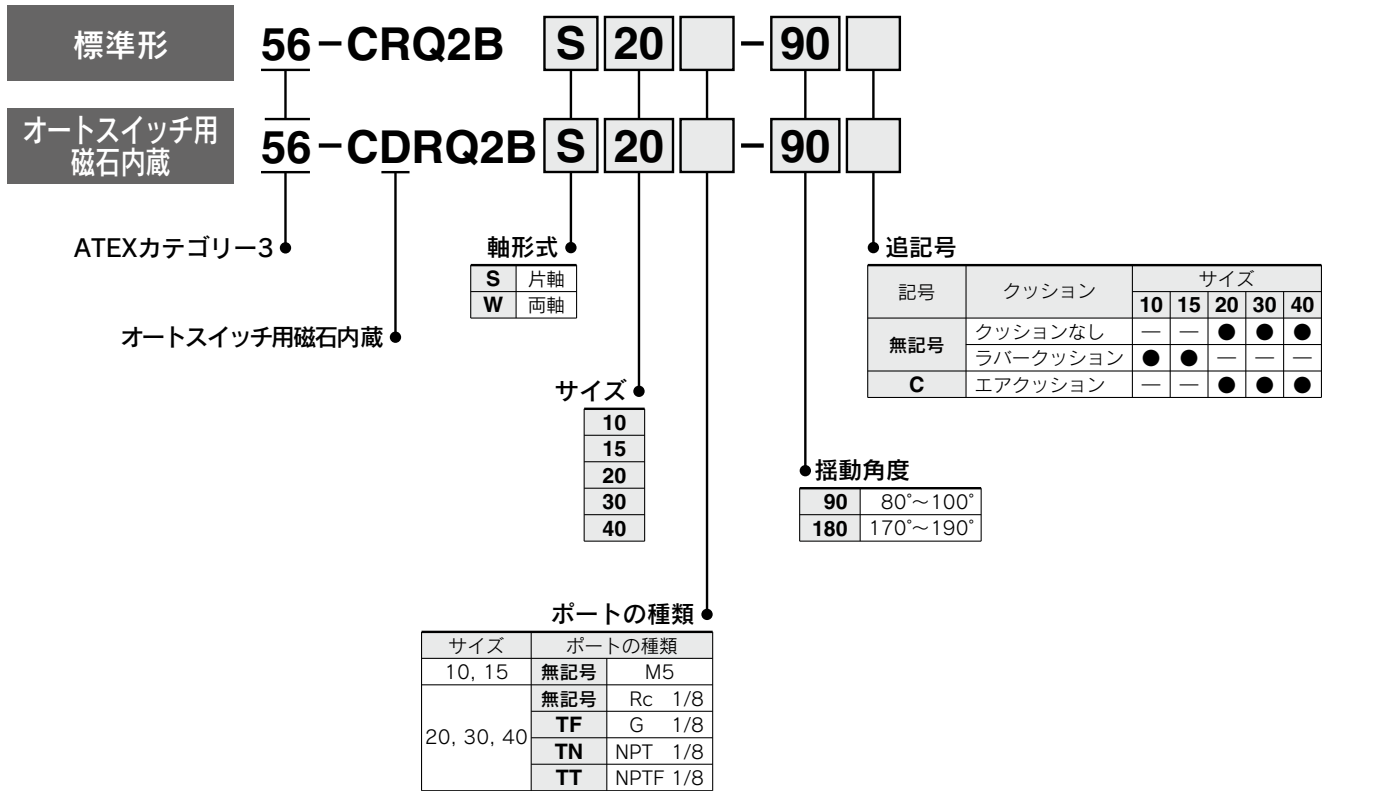

ATEX指令

薄形ロータリアクチュエータ ラックピニオンタイプ

56-CRQ2 Series

CE II 3G Ex h IIC T6..T6 Gc

型式表示方法

上記以外の仕様は、標準品CRQ2シリーズと同一です。
詳細は[こちら](#)をご覧ください。

取付可能なオートスイッチにつきましては、P.81をご参照ください。